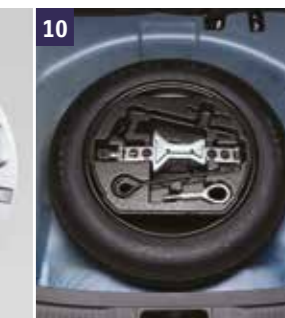

10 | Sada rezervního kola
Obsahuje pneumatiku, ventil, kolo, držák, informační leták, schránku s nářadím a zvedák.
Objednací číslo 990E0-STSVX-010